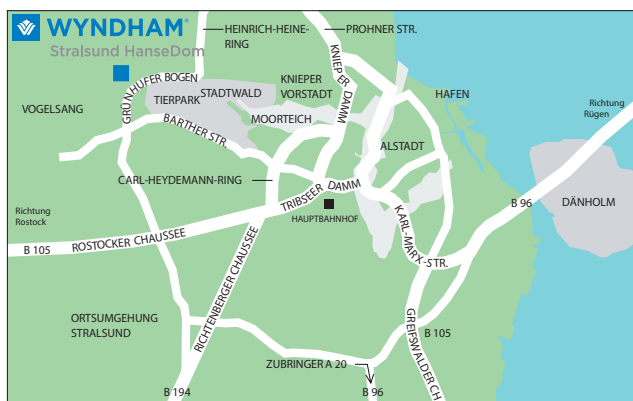

ANREISE

Das Team des WYNDHAM Stralsund HanseDom Hotel freut sich auf Ihren Besuch und wünscht Ihnen eine angenehme Anreise!

AUTO

Von Berlin:

Über A24 + A19 + A20 oder A11 + A20 Richtung Stralsund - B96 (Rügenzubringer) - Stralsund, Ortsumgehung - Abzweig Grünhufe/ Freizeitpark bis zum Hotel

Von Hamburg:

A1 + A20 Richtung Stralsund - B96 (Rügenzubringer) - Stralsund, Ortsumgehung - Abzweig Grünhufe/Freizeitpark bis zum Hotel

ZUG

Aus allen Richtungen bis Hauptbahnhof Stralsund. Weiter mit den Buslinien 3 und 4 bis Haltestelle „Strelapark/ Zoo“ oder Buslinie 6 bis Haltestelle „HanseDom bzw. „Strelapark“.